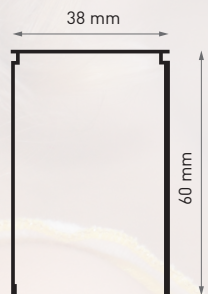

Originele plisséhordeur in de dag

Eigenschappen:

- > Geheel in aluminium uitgevoerd
- > Voorzien van zwart plissé gaas
- > Ondergeleider slechts 3 mm hoog
- > Te plaatsen in en op de dag
- > Blijft op elke gewenste stand staan
- > Gaasgeleiding d.m.v. ketting
- > Gaas in gesloten stand niet zichtbaar
- > Geschikt voor binnen- en buitenmontage