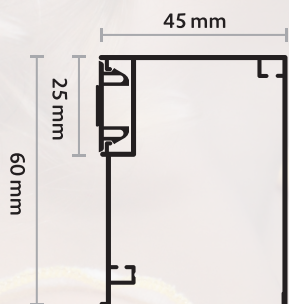

Originele plisséhordeur op de dag | 3-delig

Eigenschappen:

- > Geheel in aluminium uitgevoerd
- > Voorzien van zwart plissé gaas
- > Ondergeleider slechts 3 mm hoog
- > Te plaatsen in en op de dag
- > Blijft op elke gewenste stand staan
- > Gaasgeleiding d.m.v. ketting
- > Gaas in gesloten stand niet zichtbaar
- > Geschikt voor binnen- en buitenmontage